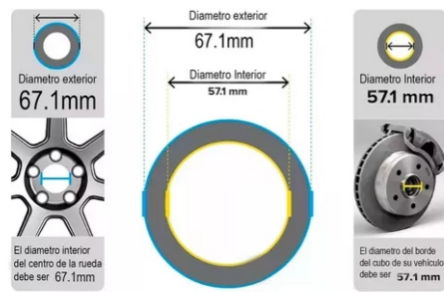

INSU

MEDIDA DE CENTRADOR	COLOR	
54.1mm		Verde
56.1mm		Rosa
56.5mm		Amarillo
57.1mm		Azul Cielo
59mm		Morado claro
60mm		Rojo
63.4mm		Café
64.1mm		Azul marino
65.1mm		Morado
66.1mm		Naranja
66.6mm	Aluminio	Aluminio
67.1mm		Negro
69.1mm		Blanco

CONSIDERAR

SE FABRICAN CENTRADORES ESPECIALES.

ACURRA	CB/masa	Color centrador	Chico	Grande
KB1	64.1mm		-	73.1mm
MDX	64.1mm		-	73.1mm
RDX	64.1mm		-	73.1mm
TLX	64.1mm		-	73.1mm

ALFA ROMEO	CB/masa	Color centrador	Chico	Grande
Giulia	65.1mm		-	73.1mm
Stelvio	65.1mm		-	73.1mm
Tonale	65.1mm		-	73.1mm

AUDI	CB/masa	Color centrador	Chico	Grande
A2	57.1mm		67.1mm	73.1mm
A3	57.1mm		67.1mm	73.1mm
A4	57.1mm		67.1mm	73.1mm
A6	57.1mm		67.1mm	73.1mm
S3	57.1mm		67.1mm	73.1mm

BMW	CB/masa	Color centrador	Chico	Grande
Minicooper 1.6 (2001-2014)	56.1mm		67.1mm	73.1mm
Minicooper 1.6 (2015-2025)	66.6mm	Aluminio	-	73.1mm
M	66.6mm	Aluminio	-	73.1mm
Serie 3	66.6mm	Aluminio	-	73.1mm
Serie 5	66.6mm	Aluminio	-	73.1mm
Serie 7	66.6mm	Aluminio	-	73.1mm
X1	66.6mm	Aluminio	-	73.1mm
X2	66.6mm	Aluminio	-	73.1mm
X3	66.6mm	Aluminio	-	73.1mm
X4	66.6mm	Aluminio	-	73.1mm
X5	66.6mm	Aluminio	-	73.1mm

BUICK	CB/masa	Color centrador	Chico	Grande
Encore	70.3mm	Aluminio	-	73.1mm
Enclave	66.9mm	Aluminio	-	73.1mm
La crosse	70.3mm	Aluminio	-	73.1mm
Regal	70.3mm	Aluminio	-	73.1mm
Verano	56.5mm		67.1mm	73.1mm

BYD	CB/masa	Color centrador	Chico	Grande
Dolphin	60.1mm		67.1mm	73.1mm
Han	64.1mm		-	73.1mm
Seal	64.1mm		-	73.1mm
Song plus	64.1mm		-	73.1mm
Tang	64.1mm		-	73.1mm
Yuan (2016 - 2018)	54.1mm		67.1mm	73.1mm

CHEVROLET	CB/masa	Color centrador	Chico	Grande
Astra	56.5mm		67.1mm	73.1mm
Aveo	56.5mm		67.1mm	73.1mm
Beat	56.5mm		67.1mm	73.1mm
Camaro	66.9mm	Aluminio	-	73.1mm
Cavalier (1982 - 2005)	57.1mm		67.1mm	73.1mm
Chevy	56.5mm		67.1mm	73.1mm
Cobalt	56.5mm		67.1mm	73.1mm
Corsa	56.5mm		67.1mm	73.1mm
Cruze	56.5mm		67.1mm	73.1mm
Malibu (2004 - 2011)	65.1mm		-	73.1mm
Malibu (2012 - 2018)	67.1mm		-	73.1mm
Malibu (2019 - 2025)	70.3mm	Aluminio	-	73.1mm
Matiz	69.1mm		-	73.1mm
Meriva (2002-2009)	56.5 mm		67.1 mm	73.1mm
Meriva (2010-2017)	65.1 mm		-	73.1mm
Onix	56.5mm		67.1mm	73.1mm
Optra (2008 - 2013)	56.5mm		67.1mm	73.1mm
Sonic	56.5mm		67.1mm	73.1mm
Spark	56.5mm		67.1mm	73.1mm
Vectra (1994 -1995)	56.5mm		67.1mm	73.1mm
Vectra (1996-2008)	65.1mm		-	73.1mm
Zafira	65.1mm		-	73.1mm

CHRYSLER	CB/masa	Color centrador	Chico	Grande
Crossfire	66.6mm	Aluminio	-	73.1mm
Le baron	57.1mm		67.1mm	73.1mm
Neon (1994 - 2005)	57.1mm		67.1mm	73.1mm
PT cruiser	57.1mm		67.1mm	73.1mm
Sebring	67.1mm		-	73.1mm
Stratus	57.1mm		67.1mm	73.1mm

CUPRA	CB/masa	Color centrador	Chico	Grande
Cupra	57.1mm		67.1mm	73.1mm
Formentor	57.1mm		67.1mm	73.1mm
Leon	57.1mm		67.1mm	73.1mm
Ateca	57.1mm		67.1mm	73.1mm

DAEWOO	CB/masa	Color centrador	Chico	Grande
Lanos	56.5mm		67.1mm	73.1mm
Leganza	56.5mm		67.1mm	73.1mm
Nubira	56.5mm		67.1mm	73.1mm

DAEWOO	CB/masa	Color centrador	Chico	Grande
Avenger	67.1mm		-	73.1mm
Attitude(2015 - 2025)	56.1mm		67.1mm	73.1mm
Challenger	71.6mm	Aluminio	-	73.1mm
Charger	71.6mm	Aluminio	-	73.1mm
Neon (1994 - 2005)	57.1mm		67.1mm	73.1mm
Neon (2016 - 2020)	58.1mm	Aluminio	67.1mm	73.1mm
Vision	58.1mm	Aluminio	67.1mm	73.1mm